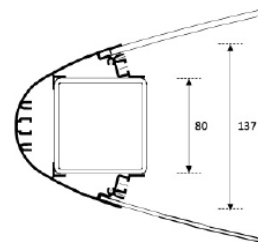

Comhan Holland
aluminium systems

20-S

- для небольших размеров;
- для изготовления световых и несветовых конструкций, при монтаже используется труба 40x20x2 мм;
- сырой, анодированное покрытие;

20/2S

- с клипсовым профилем;
- для создания небольших стелл с возможностью легко менять информацию;
- для горизонтальной или вертикальной установки с внутренней подсветкой или без нее;
- при монтаже используется труба 40x20x2 мм;
- сырой, анодированное покрытие;

50-R

- для средних размеров;
- множество вариантов установки;
- крышка Cover позволяет закрывать необходимые участки профиля;
- при монтаже используется труба 40x20x2 мм;

cover-крышка

варианты установки системы

80/V1

(профиль-адаптер)

- для односторонних световых коробов;
- для двусторонних конструкций любых размеров по ширине и толщине;
- защелкивающаяся крышка позволяет легко устанавливать и менять рекламное поле;
- есть возможность установить подсветку с торцов конструкции;
- анодированное покрытие;
- уплотнительная резина;

80-V

- для больших размеров;
- при монтаже используется труба 80x80 или 60x60 мм;
- сырой, анодированное покрытие;

80-V/FF

- для больших размеров;
- при монтаже используется монтажный уголок 139814 и монтажный профиль 139895;
- максимальная толщина рекламного поля — 4 мм;
- сырой, анодированное покрытие;