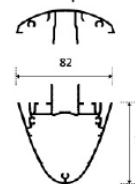

Comhan Holland
aluminium systems

20-S

- для небольших размеров;
- для изготовления световых и несветовых конструкций, при монтаже используется труба 40x20x2 мм;
- сырой, анодированное покрытие;

20/2S

- с клипсовым профилем;
- для создания небольших стелл с возможностью легко менять информацию;
- для горизонтальной или вертикальной установки с внутренней подсветкой или без нее;
- при монтаже используется труба 40x20x2 мм;
- сырой, анодированное покрытие;

50-R

- для средних размеров;
- множество вариантов установки;
- крышка Cover позволяет закрывать необходимые участки профиля;
- при монтаже используется труба 40x20x2 мм;

cover-крышка

варианты установки системы

80-V

- для больших размеров;
- при монтаже используется труба 80x80 или 60x60 мм;
- сырой, анодированное покрытие;

80-V/FF

- для больших размеров;
- при монтаже используется монтажный уголок 139814 и монтажный профиль 139895;
- максимальная толщина рекламного поля — 4 мм;
- сырой, анодированное покрытие;