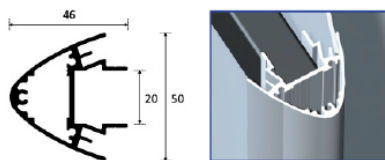

Comhan Holland
aluminium systems

20-S

- для небольших размеров;
- для изготовления световых и несветовых конструкций, при монтаже используется труба 40x20x2 мм;
- сырой, анодированное покрытие;

20/2S

- с клипсовым профилем;
- для создания небольших стелл с возможностью легко менять информацию;
- для горизонтальной или вертикальной установки с внутренней подсветкой или без нее;
- при монтаже используется труба 40x20x2 мм;
- сырой, анодированное покрытие;

50-R

- для средних размеров;
- множество вариантов установки;
- крышка Cover позволяет закрывать необходимые участки профиля;
- при монтаже используется труба 40x20x2 мм;

cover-крышка

варианты установки системы