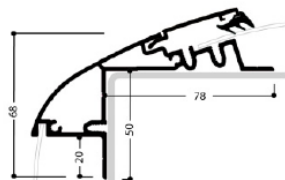

Comhan Holland
aluminium systems

20-S

- для небольших размеров;
- для изготовления световых и несветовых конструкций, при монтаже используется труба 40x20x2 мм;
- сырой, анодированное покрытие;

20/2S

- с клипсовым профилем;
- для создания небольших стелл с возможностью легко менять информацию;
- для горизонтальной или вертикальной установки с внутренней подсветкой или без нее;
- при монтаже используется труба 40x20x2 мм;
- сырой, анодированное покрытие;

50-R

- для средних размеров;
- множество вариантов установки;
- крышка Cover позволяет закрывать необходимые участки профиля;
- при монтаже используется труба 40x20x2 мм;

cover-крышка

варианты установки системы

80/V1

(профиль-адаптер)

- для односторонних световых коробов;
- для двусторонних конструкций любых размеров по ширине и толщине;
- защелкивающаяся крышка позволяет легко устанавливать и менять рекламное поле;
- есть возможность установить подсветку с торцов конструкции;
- анодированное покрытие;
- уплотнительная резина;

80-V

- для больших размеров;
- при монтаже используется труба 80x80 или 60x60 мм;
- сырой, анодированное покрытие;

80-V/FF

- для больших размеров;
- при монтаже используется монтажный уголок 139814 и монтажный профиль 139895;
- максимальная толщина рекламного поля — 4 мм;
- сырой, анодированное покрытие;