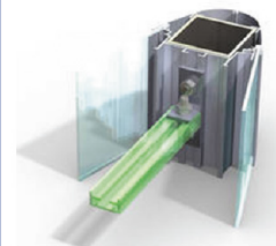

Comhan Holland
aluminium systems

20-S

- для небольших размеров;
- для изготовления световых и несветовых конструкций, при монтаже используется труба 40x20x2 мм;
- сырой, анодированное покрытие;

20/2S

- с клипсовым профилем;
- для создания небольших стелл с возможностью легко менять информацию;
- для горизонтальной или вертикальной установки с внутренней подсветкой или без нее;
- при монтаже используется труба 40x20x2 мм;
- сырой, анодированное покрытие;

50-R

- для средних размеров;
- множество вариантов установки;
- крышка Cover позволяет закрывать необходимые участки профиля;
- при монтаже используется труба 40x20x2 мм;

cover-крышка

варианты установки системы

80/V1

(профиль-адаптер)

- для односторонних световых коробов;
- для двусторонних конструкций любых размеров по ширине и толщине;
- защелкивающаяся крышка позволяет легко устанавливать и менять рекламное поле;
- есть возможность установить подсветку с торцов конструкции;
- анодированное покрытие;
- уплотнительная резина;

80-V

- для больших размеров;
- при монтаже используется труба 80x80 или 60x60 мм;
- сырой, анодированное покрытие;

80-V/FF

- для больших размеров;
- при монтаже используется монтажный уголок 139814 и монтажный профиль 139895;
- максимальная толщина рекламного поля — 4 мм;
- сырой, анодированное покрытие;